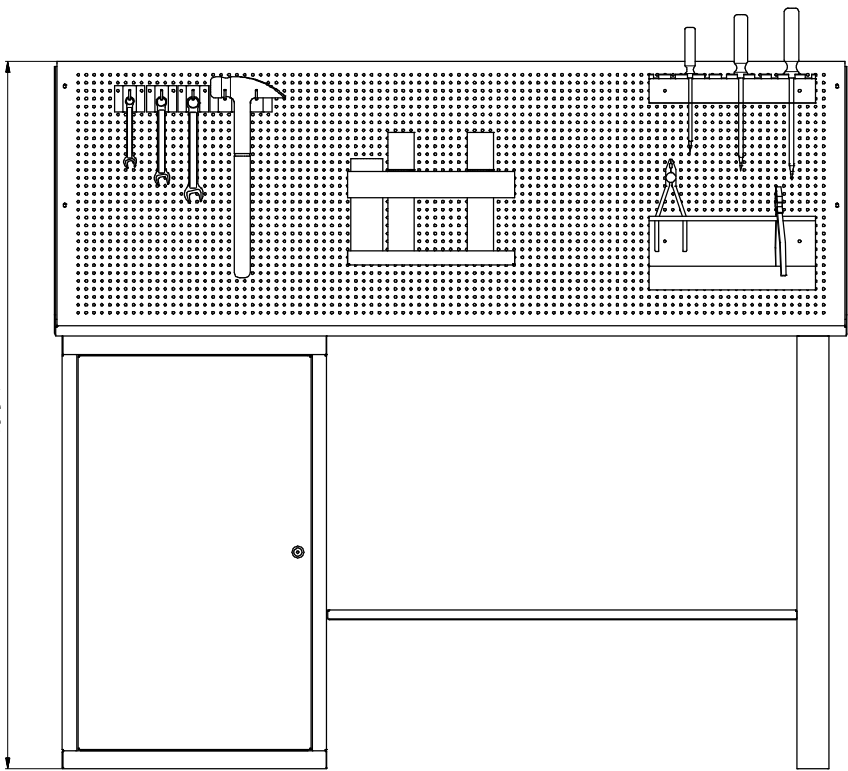

1337

415

1495

				ЛВ-1Т.01.00		
Изм.	Лист	№ докум.	Подп.	Дата	Лист	Масса
Разработ		№ докум.			к2	1:1
Проект					Лист 1	Листов 2
Руковод						
Начинат						
Этп					Копировала Формат А1	

ОДНОТУМБОВЫЙ  
ВЕРСТАК С  
ЭКРАНОМ