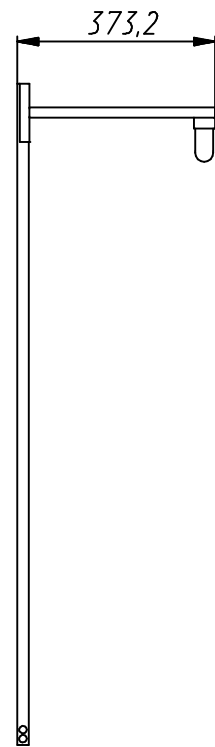

Справ. № Перв. примен.

Подп. и дата

Изн. № Изм. №

Подп. и дата

Изн. № Подп.

						<i>CB-PO.10</i>			
							Лист	Масса	Масштаб
Изм.	Лист	№ докум.	Подп.	Дата	рама освещения для верстака длиной 980 мм				
Разраб.									
Проб.									
Т. контр.									
Рцк.контр.									
Изн.					Лист	Листов	1		
Утв.									