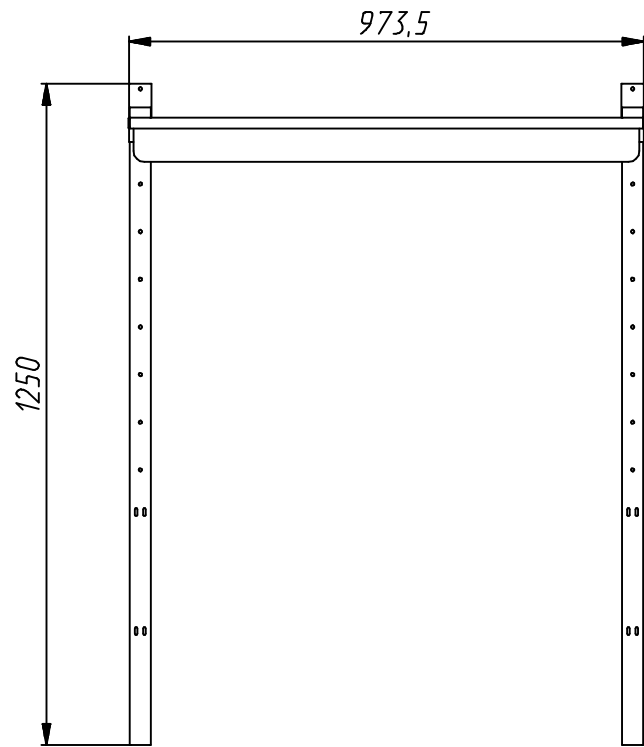

Справ. № Перв. примен.

Подп. и дата

Изн. № Изм. №

Подп. и дата

Изн. № Подп.

						<i>CB-PO.10</i>			
							Лист	Масса	Масштаб
Изм.	Лист	№ докум.	Подп.	Дата	рама освещения для верстака длиной 980 мм				
Разраб.									
Проб.									
Т. контр.									
Рцк.контр.									
Изн.					Лист	Листов	1		
Утв.									